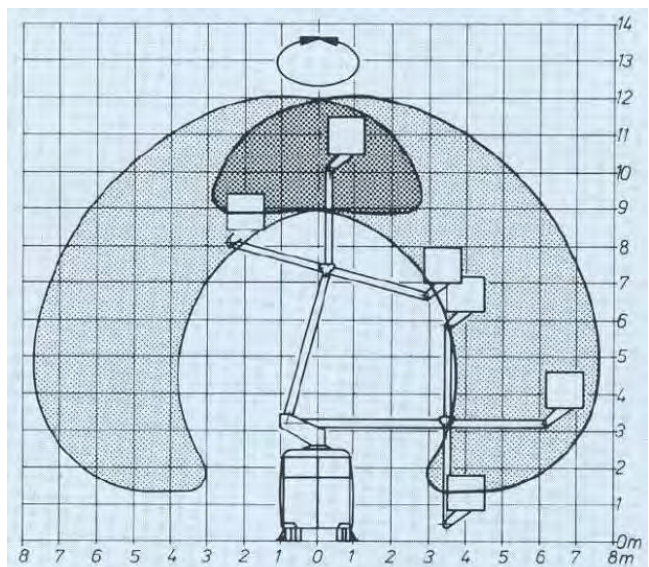

## LKW-Arbeitsbühne L 125 R

- Führerscheinklasse C1
- Isolierter Arbeitskorb 1000V
- Materialschrank

### Technische Daten

max. Arbeitshöhe	12,50 m
Plattformhöhe	10,60 m
Gesamtgewicht	7.490 kg
Arbeitskorb Traglast	200 kg
Arbeitskorbgröße (LxBxH)	1,00 x 1,20 x 1,10 m
Seitliche Reichweite 200 kg	7,75 m
Schwenkbereich Unterarm	74°
Schwenkbereich Korbarm	180°
Drehbereich	360°
Abstützung längs	3,80 m
Gerätelänge	max. 7,58 m
Gerätebreite	max. 2,38 m
Gerätehöhe	max. 3,75 m
Bodenfreiheit	0,17 m
Korbarm	ja
Aufstellgenauigkeit	2,0°